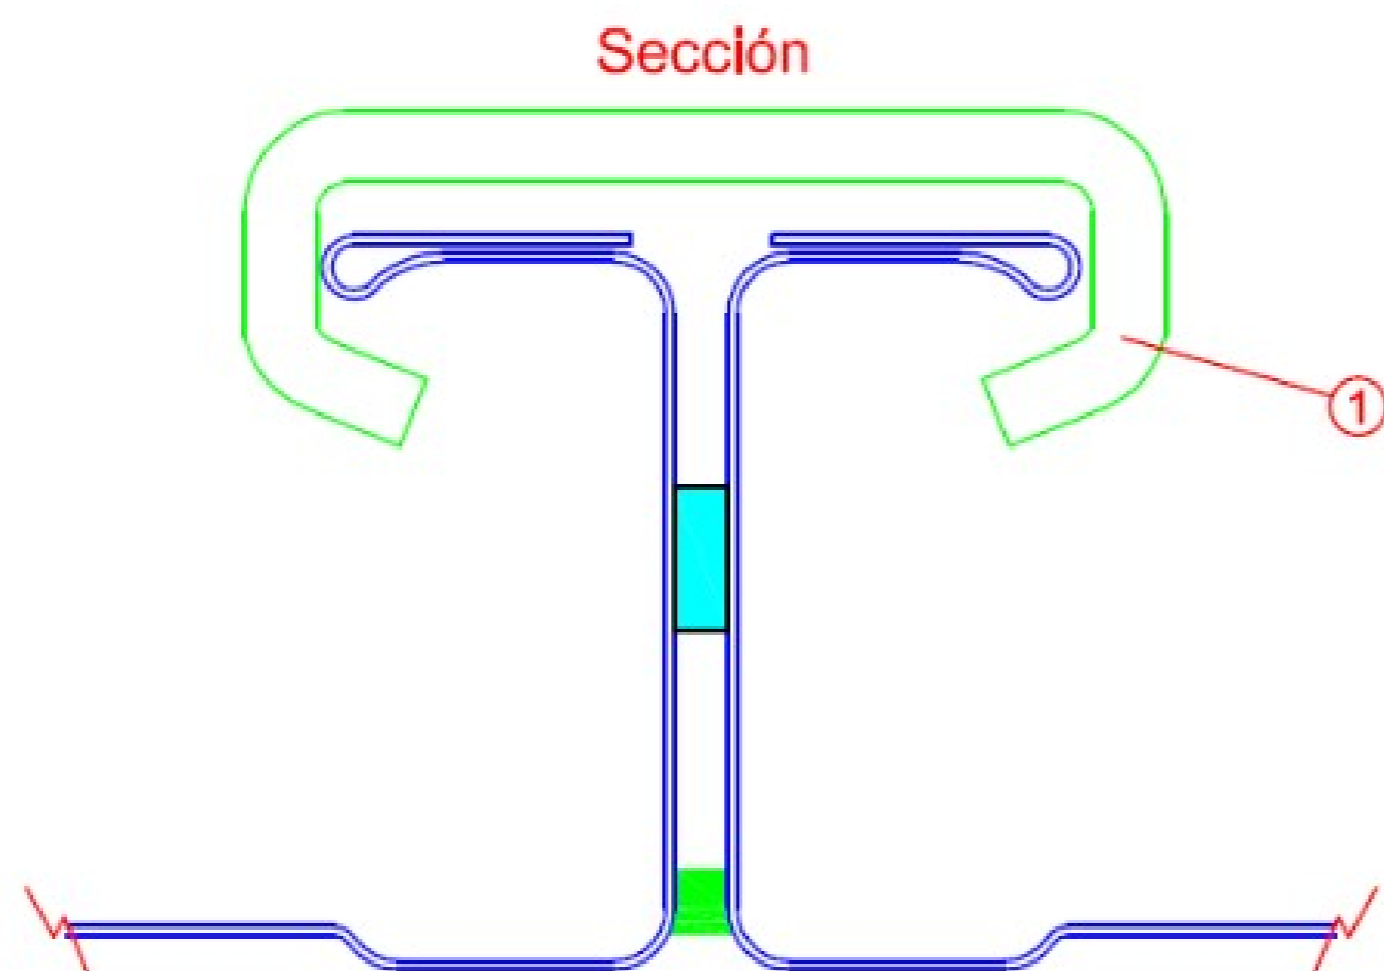

RECTIFICACION DE GRAPA DE 1.5 mm A 2.0 mm

LEYENDA

1-Unión intermedia tipo pinza

FABRICOR CONDUCTOS, S.L.
CL. FAUSTO GARCIA TENA, NAVE 45-A (DETRÁS)
PG. LAS QUEMADAS

Unión intermedia tipo Pinza

REALIZADO POR

Fecha

REALIZADO POR

Cotas en: mm

Sustituye a:

Sustituido por:

Plano
núm

7

Escala: VARIAS